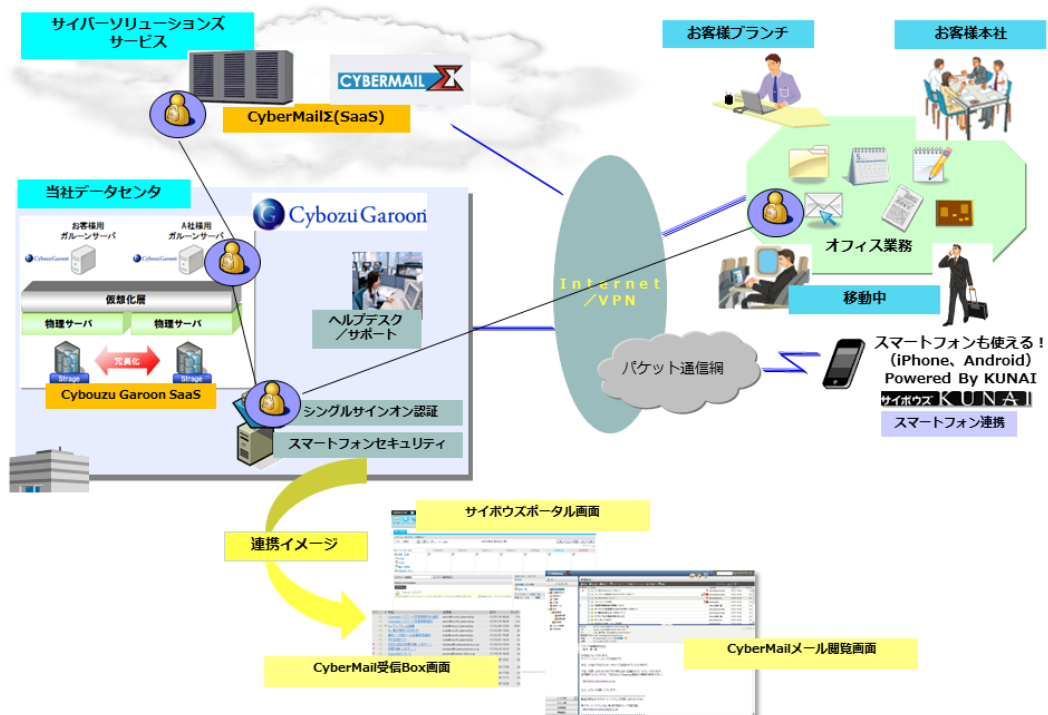

**日立システムズが提供する「サイボウズ ガルーンおまかせパック」のメールサービスに
サイバーソリューションズの「CYBERMAIL Σ」が採用
～低コストで利便性の高いクラウドサービスの実現～**

サイバーソリューションズ株式会社(所在地: 東京都中央区、代表取締役社長: 秋田健太郎)は、株式会社日立システムズ(所在地: 東京都品川区、代表取締役 取締役社長: 高橋直也/以下日立システムズ)が提供する「サイボウズ ガルーンおまかせパック」のメールサービスとして、サイバーソリューションズの SaaS 型メールサービス「CYBERMAIL Σ」が採用されたことを発表します。

「サイボウズ ガルーンおまかせパック」は、日立システムズの国内データセンター内にあるリソースオンデマンドサービス「BusinessStage ROD」基盤を活用し、企業向けグループウェアとして国内 2,300 社に導入実績がある「サイボウズ ガルーン 3」の SaaS サービスと、国内で豊富な導入実績のある、SLA99.9%を可能にした高可用性のパブリッククラウド型メールシステム「CYBERMAIL Σ」を高度に組み合わせたクラウドサービスです。

■ サービス概要

【「サイボウズ ガルーンおまかせパック」への採用背景】

「サイボウズ ガルーン」を利用しているお客様から、安心して利用できる日本国内のデータセンターで運用・管理されるクラウド型サービスが提供されることを望む声が高まりました。また中核となるメールシステムにおいて、運用コストを抑えつつ、サービスレベルの向上や近年増加するスパムメール対策、ウィルスメール対策を行いたいとの要望があります。そこでこれらのニーズに対応し、国内でトップクラスの利用実績と安全性の高い国内データセンターの利用により SLA99.9%を可能にした「CYBERMAIL Σ」のメールサービスを組み合わせることで最適なお提案が可能になるとの判断から、日立システムズに採用されました。

【 SaaS 型メールサービス「CYBERMAIL Σ」について】

CYBERMAIL Σ は、ユーザー一人に 20GB の大容量メール BOX が用意され、アンチウイルス・アンチスパムの機能が標準搭載、99.9%の稼働を保障する SLA 制度も採用している低価格な SaaS 型メールサービスです。機密性の高い情報を電子メールでやり取りされている企業においてニーズが高いメールアーカイブ・メール監査やセキュリティを考慮した IP アクセス制御、各種ユーザ制御が行える設定をオプションにて提供します。CYBERMAIL Σ は、「ASP・SaaS 安全・信頼性に係る情報開示認定制度」の認定を受けたサービスです。